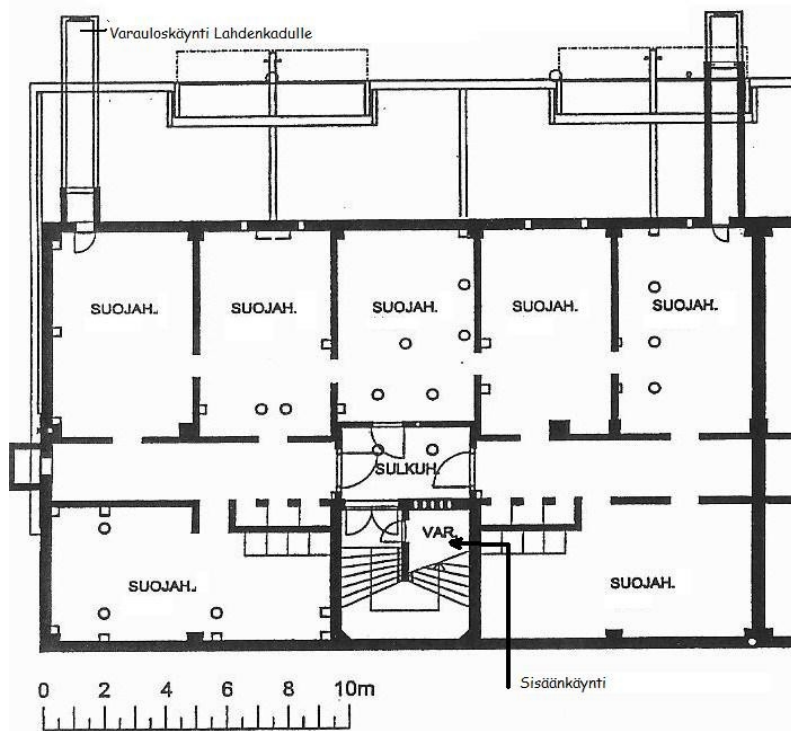

VÄESTÖNSUOJA Panimokatu 23 A

Paikkavaraus (henkeä):

Mattssonin kulma (67), Henrikin hovi (79),
Amandan parvi (49)

Suojeluhenkilöstön materiaali

- Suojanaamari + vss-suodatin
- Suojakypärä
- Suojalasit
- Ensiapulaukku + suojasidepakkaus
- Ensiside
- Joditabletit 2/asukas
- Säteilymittari